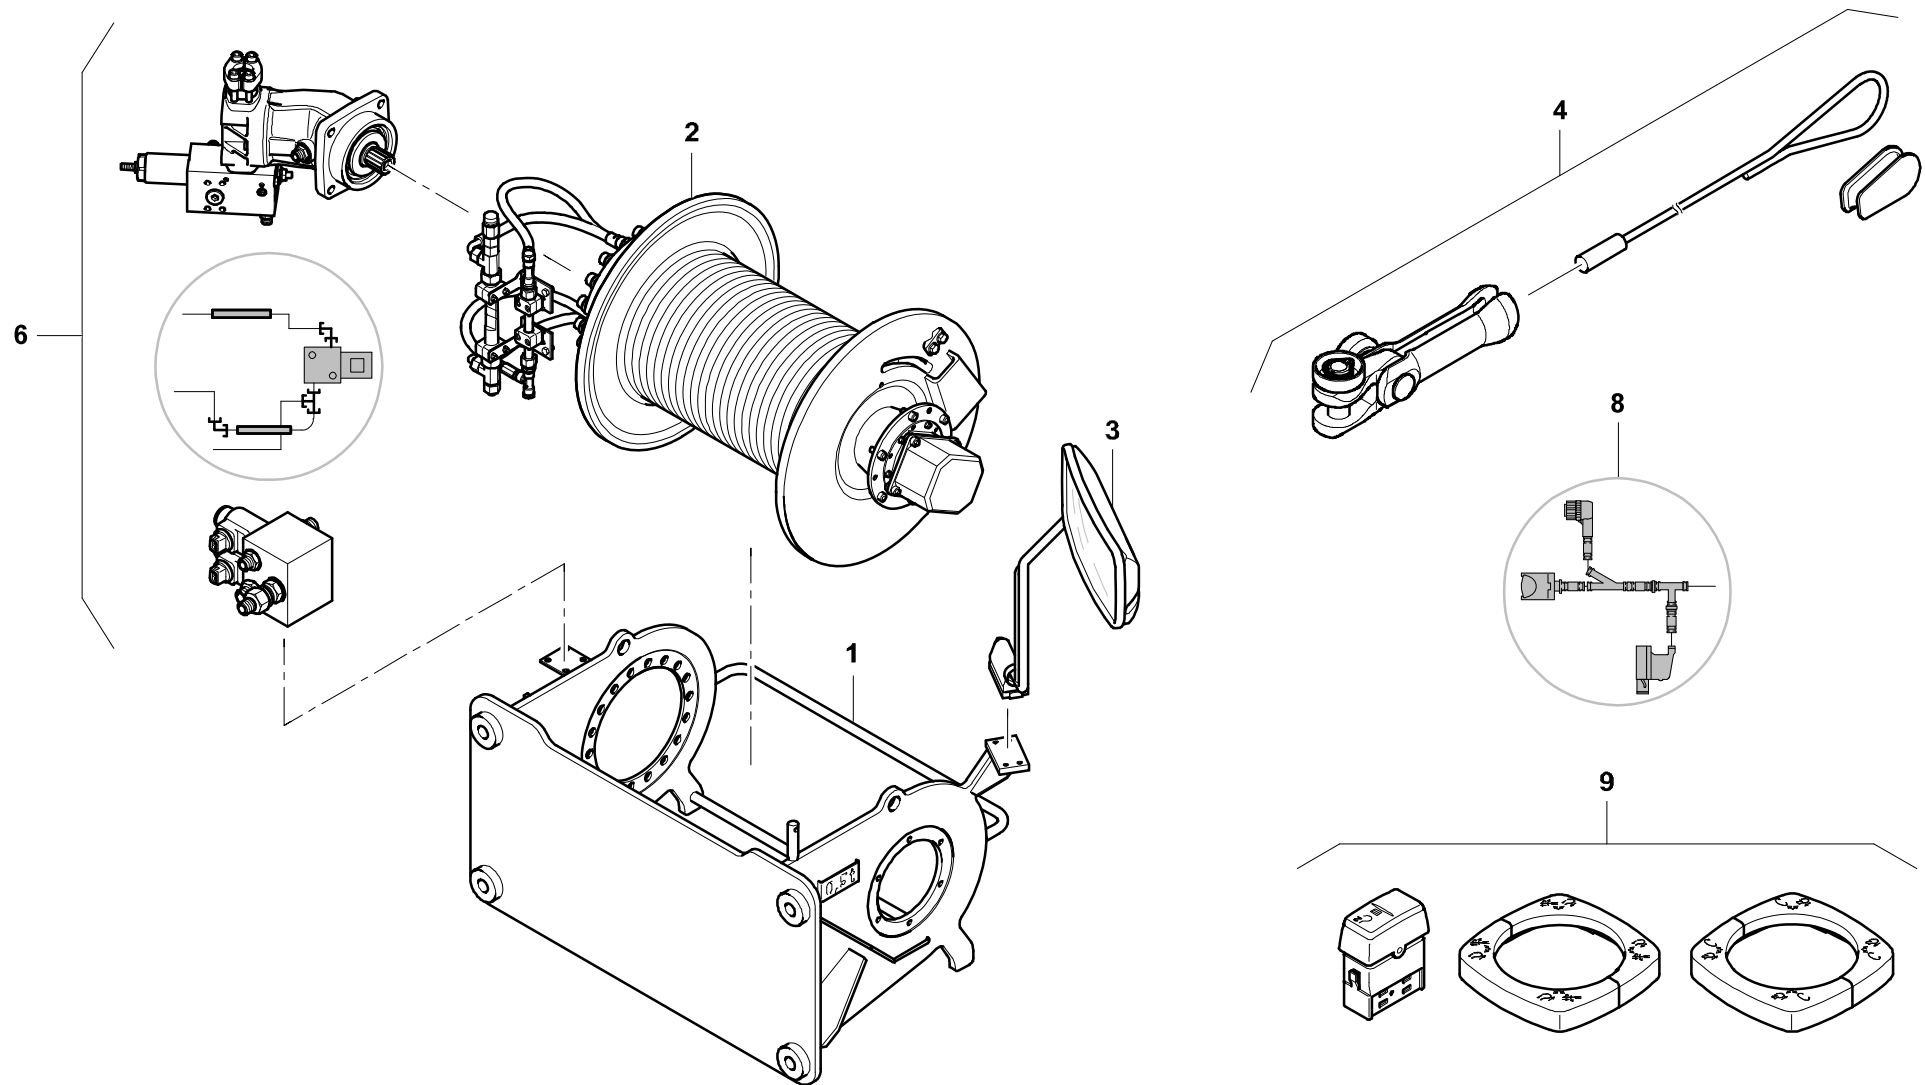

**GROVE**

HILFSHUBWERK KPL.

AUXILIARY HOISTING GEAR CPL.

BILDTADEL  
PICTORIAL DISPLAY**GMK 3060-2  
CAB 2020**

02.21

**4255972-ETL F**

1/1

4255972-F-BL01-0221-0000